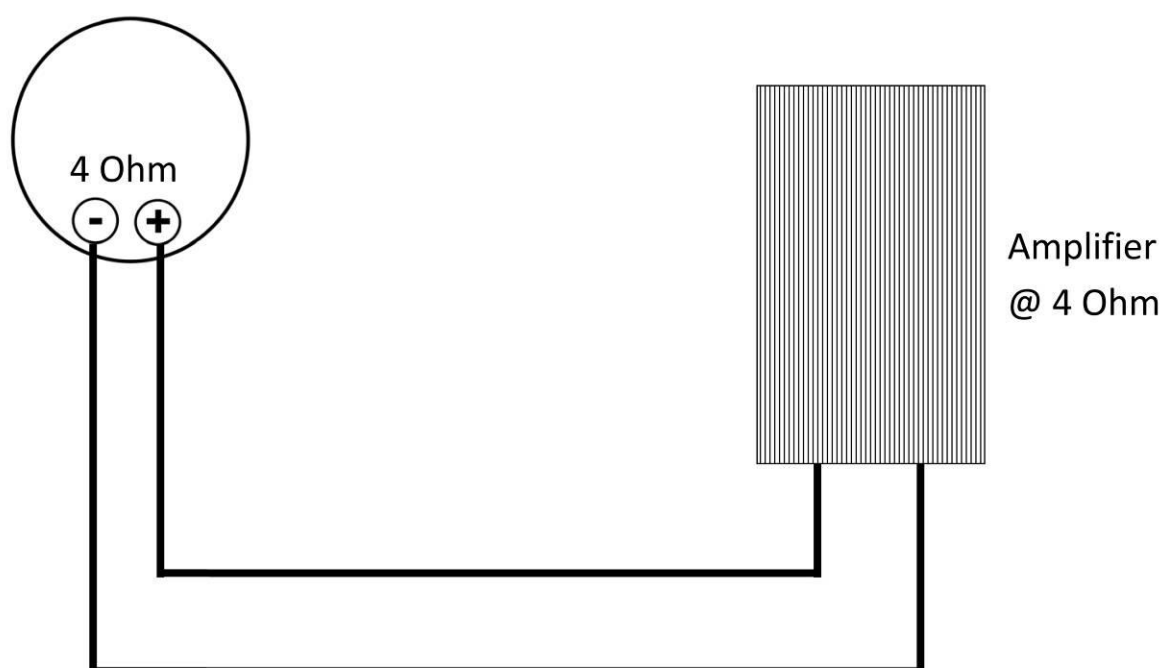

TECHNISCHE DATEN / SPECIFICATIONS

Model	GZIB 300BR
Power Rating	350 WRMS
Woofer	30 cm /12"
Impedanz / Impedance	4 Ohm
Abmessungen / Dimensions	44 x 36,5 x 39 / 30 CM 17.32" x 14.37" x 15.35" / 12"
Vol. net	37 L / 1.31 cu.ft.

ANSCHLUSS / CONNECTION

Wir behalten uns das Recht vor, zukünftig nötige Änderungen oder Verbesserungen an dem Produkt vorzunehmen, ohne den Kunden darüber zu informieren.

We reserve the right to make needed change or improvement to the product without informing customer about this in advance.

Wij behouden ons het recht om de nodige veranderingen of verbeteringen aan het product door te voeren zonder de klant hierover te informeren.

Nous réserve le droit d'entreprendre à l'avenir nécessairement des modifications ou des améliorations au produit sans informer le client.